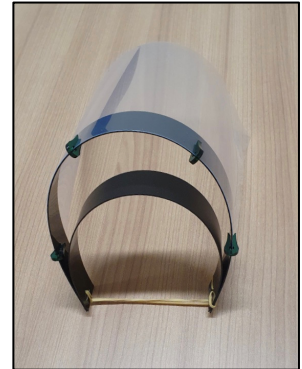

PROTECTIONS CORONAVIRUS

FABRICATION
FRANCAISE

VISIÈRE ULTRA-LÈGÈRE

En Polyéthylène et PVC pour vous éviter de porter un masque toute la journée ou des lunettes de protection – Usage unique ou réutilisable

CROCHET OUVRE-PORTE

En Polyéthylène pour ouvrir tous types de portes sans toucher la poignée ou appuyer sur un bouton - A donner aux clients ou aux collaborateurs

Dimensions : Longueur 150 mm, Largeur 50 mm